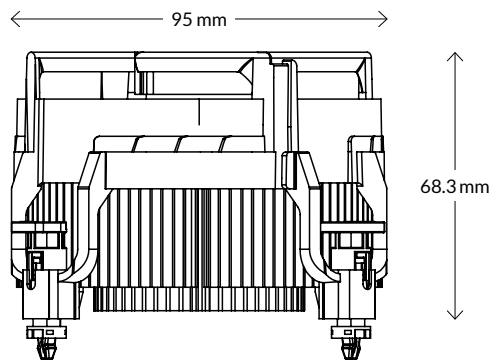

Alpine 17 CO

Kompakter Intel CPU Kühler für den Dauerbetrieb

Alle Materialien sind mit den RoHS-Anforderungen kompatibel.

WEITERE INFORMATIONEN

ANLEITUNGEN