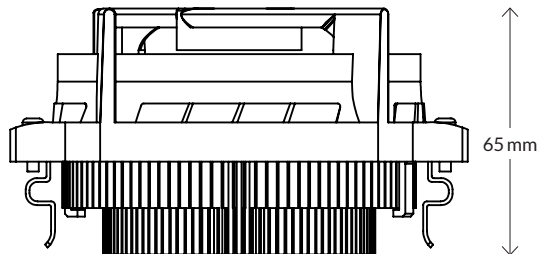

Alpine 23 CO

Kompakter AMD CPU Kühler

für Dauerbetrieb

Alle Materialien sind mit den RoHS-Anforderungen kompatibel

Produktinformation

Manual