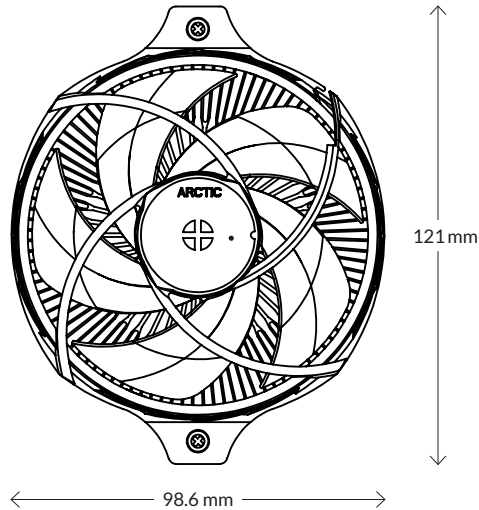

Alpine 23 CO

Kompakter AMD CPU Kühler

für Dauerbetrieb

Alle Materialien sind mit den RoHS-Anforderungen kompatibel

Produktinformation

Manual