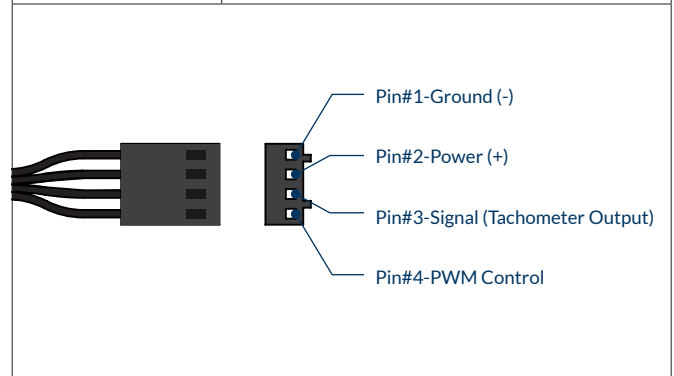

## Heatsink Spezifikationen

Äußerer Durchmesser	93,4 mm
Kern Durchmesser	32 mm
Anzahl Finnen	50 Y-förmige Finnen
Material	Aluminium

## Lüfter Spezifikationen

Geschwindigkeit	200-2700 rpm
rpm Steuerung	Pulsweitenmodulation - PWM
Anschluss	4-Pin Connector
Lager	Doppelkugellager
Strom/Spannung	0,09 A/12 V