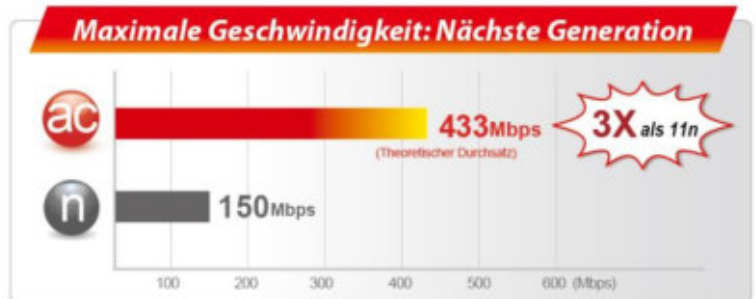

**AC 600**

Neuester WLAN- Standard

Dual- Band

Hochverstärkende Antenne für besser Abdeckung

Windows 8 Kompatibel

Mac OS X Kompatibel

**EW-7811UAC**

## AC600 Hochverstärkender Dual-Band USB WLAN- Adapter

Die neueste Generation des WLAN Standards 802.11ac optimiert die Leistung Ihres WLAN. Schnelle 802.11ac Dual-Band Router sind bereits verfügbar, aber die Empfangsgeräte sind bisher nur mit WLAN-Empfängern des Standards 802.11n ausgestattet. Mit dem EW-7811UAC rüsten Sie Ihr WLAN- fähiges Endgerät, ganz einfach über den USB 2.0 Anschluss, zu einem Dual- Band fähigem 802.11ac Gerät auf und können so auf der kaum genutzten 5GHz Frequenz mit unglaublicher Geschwindigkeit das Internet nutzen. Der hochverstärkende USB Adapter EW-7811UAC ist ausgestattet mit einer Dual-Band- Antenne und erweitert damit effektiv den Betriebsbereich Ihrer 802.11ac/b/g/n WLAN- Geräte.

### Neuester WLAN Standard der nächsten Generation

Der Edimax EW-7811UAC ist der Fortschritt in der Entwicklung von WLAN Adaptern. Durch seine Kompatibilität zu dem Standard 802.11ac haben Sie eine schnelle Datenübertragung von bis zu 433 Mbit/s auf der Frequenz 5GHz- dreimal so schnell als wie mit 802.11n. Rüsten Sie so Ihr Notebook oder den PC nach und genießen das Streaming von Videos und Daten mit einer unglaublichen Geschwindigkeit.

### Dual- Band

Durch die Nutzung von Dual- Band, haben Sie eine bessere Leistung, sowie eine größere Flexibilität mit Ihren WLAN Geräten.

Mit dem EW-7811UAC erreichen Sie Datenübertragungen von bis zu 150Mbit/s auf der 2,4 GHz Frequenz oder sogar bis zu 433Mbit/s auf der 5GHz Frequenz. So können Sie im 2,4GHz Bereich im Internet surfen und E-Mails checken und den 5GHz Bereich für Online-Gaming und Videostreaming optimal nutzen.