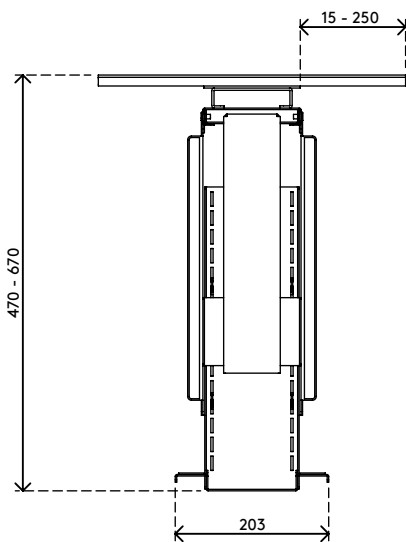

32.323

Viewmate Computerhalterung - Schreibtisch 323

Diese Computerhalterung wird unter dem Schreibtisch angebracht und hält den Computer vom Fußboden fern. Sie lässt sich um 360° drehen und zur Vorderkante des Schreibtischs herausziehen. Dadurch lässt sich Ihr Computer besser erreichen und Sie erhalten mehr Möglichkeiten zur Platzierung und Befestigung. "kleben und schrauben" Oberfläche zur einfachen Befestigung.

- Für Montage unter Schreibtisch
- Klebeband erleichtert die Anbringung (kleben und schrauben)
- Max. Abmessungen (B x T x H): 335 x 203 x 670 mm
- Für nahezu jeden Computer zwischen 50 - 275 mm Breite und 380 - 580 mm Höhe
- Höhe und Breite verstellbar
- Max. Tragkraft 20 kg
- Geliefert mit allen erforderlichen Befestigungsmitteln
- Kann 235 mm herausgezogen und um 360° gedreht werden

viewmate

vertikal

50 - 275 mm (1,9 - 10,8")

380 - 580 mm (14,9 - 22,8")

20 kg

Viewmate Computerhalterung - Schreibtisch 323

2017/04/20

32.323

 450 x 200 x 300 mm

 1 pcs

 schwarz

 5,7 kg

 805410323233