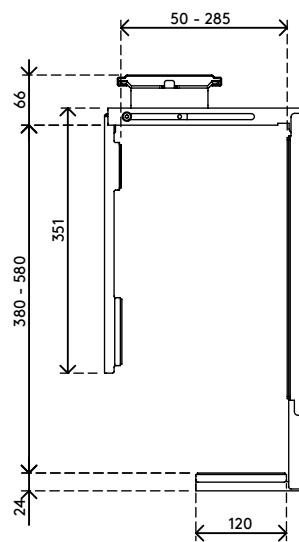

32.323

Viewmate Computerhalterung - Schreibtisch 323

Diese Computerhalterung wird unter dem Schreibtisch angebracht und hält den Computer vom Fußboden fern. Sie lässt sich um 360° drehen und zur Vorderkante des Schreibtischs herausziehen. Dadurch lässt sich Ihr Computer besser erreichen und Sie erhalten mehr Möglichkeiten zur Platzierung und Befestigung. "kleben und schrauben" Oberfläche zur einfachen Befestigung.

- Für Montage unter Schreibtisch
- Klebeband erleichtert die Anbringung (kleben und schrauben)
- Max. Abmessungen (B x T x H): 335 x 203 x 670 mm
- Für nahezu jeden Computer zwischen 50 - 275 mm Breite und 380 - 580 mm Höhe
- Höhe und Breite verstellbar
- Max. Tragkraft 20 kg
- Geliefert mit allen erforderlichen Befestigungsmitteln
- Kann 235 mm herausgezogen und um 360° gedreht werden

viewmate

vertikal

50 - 275 mm (1,9 - 10,8")

380 - 580 mm (14,9 - 22,8")

20 kg

Viewmate Computerhalterung - Schreibtisch 323

2017/04/20

32.323

 450 x 200 x 300 mm

 1 pcs

 schwarz

 5,7 kg

 805410323233