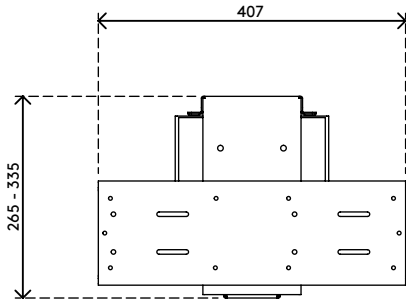

32.323

Viewmate Computerhalterung - Schreibtisch 323

Diese Computerhalterung wird unter dem Schreibtisch angebracht und hält den Computer vom Fußboden fern. Sie lässt sich um 360° drehen und zur Vorderkante des Schreibtischs herausziehen. Dadurch lässt sich Ihr Computer besser erreichen und Sie erhalten mehr Möglichkeiten zur Platzierung und Befestigung. "kleben und schrauben" Oberfläche zur einfachen Befestigung.

- Für Montage unter Schreibtisch
- Klebeband erleichtert die Anbringung (kleben und schrauben)
- Max. Abmessungen (B x T x H): 335 x 203 x 670 mm
- Für nahezu jeden Computer zwischen 50 - 275 mm Breite und 380 - 580 mm Höhe
- Höhe und Breite verstellbar
- Max. Tragkraft 20 kg
- Geliefert mit allen erforderlichen Befestigungsmitteln
- Kann 235 mm herausgezogen und um 360° gedreht werden

viewmate

vertikal

50 - 275 mm (1,9 - 10,8")

380 - 580 mm (14,9 - 22,8")

20 kg

Viewmate Computerhalterung - Schreibtisch 323

2017/04/20

32.323

 450 x 200 x 300 mm

 1 pcs

 schwarz

 5,7 kg

 805410323233