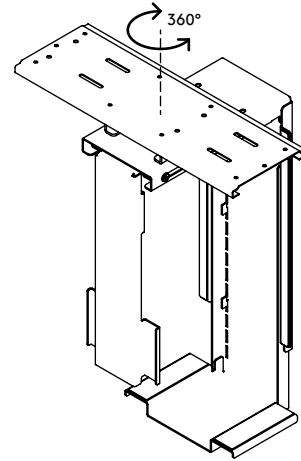

32.323

Viewmate Computerhalterung - Schreibtisch 323

Diese Computerhalterung wird unter dem Schreibtisch angebracht und hält den Computer vom Fußboden fern. Sie lässt sich um 360° drehen und zur Vorderkante des Schreibtischs herausziehen. Dadurch lässt sich Ihr Computer besser erreichen und Sie erhalten mehr Möglichkeiten zur Platzierung und Befestigung. "kleben und schrauben" Oberfläche zur einfachen Befestigung.

- Für Montage unter Schreibtisch
- Klebeband erleichtert die Anbringung (kleben und schrauben)
- Max. Abmessungen (B x T x H): 335 x 203 x 670 mm
- Für nahezu jeden Computer zwischen 50 - 275 mm Breite und 380 - 580 mm Höhe
- Höhe und Breite verstellbar
- Max. Tragkraft 20 kg
- Geliefert mit allen erforderlichen Befestigungsmitteln
- Kann 235 mm herausgezogen und um 360° gedreht werden

viewmate

vertikal

50 - 275 mm (1,9 - 10,8")

380 - 580 mm (14,9 - 22,8")

20 kg

Viewmate Computerhalterung - Schreibtisch 323

2017/04/20

32.323

 450 x 200 x 300 mm

 1 pcs

 schwarz

 5,7 kg

 805410323233