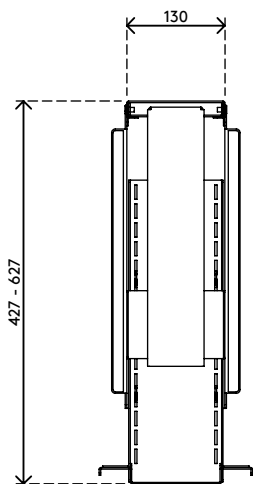

32.313

Viewmate Computerhalterung - Schreibtisch 313

Diese starre Computerhalterung wird unter dem Schreibtisch angebracht und hält den Computer vom Fußboden fern. Dadurch ist der Computer wesentlich weniger Staub ausgesetzt und ist leichter zu erreichen und zu warten. Die Computerhalterung ist an der Oberseite, die unter den Schreibtisch kommt, mit Klebeband versehen. Befestigen Sie sie ganz einfach mit "kleben und schrauben" an Ihrem Schreibtisch.

- Für Montage unter Schreibtisch
- Klebeband erleichtert die Anbringung (kleben und schrauben)
- Max. Abmessungen (B x T x H): 335 x 203 x 627 mm

- Für nahezu jeden Computer zwischen 50 - 275 mm Breite und 380 - 580 mm Höhe
- Höhe und Breite verstellbar
- Max. Tragkraft 20 kg
- Geliefert mit allen erforderlichen Befestigungsmitteln

viewmate

vertikal

50 - 275 mm (1,9 - 10,8")

380 - 580 mm (14,9 - 22,8")

20 kg

Viewmate Computerhalterung - Schreibtisch 313

2017/04/20

32.313

450 x 200 x 300 mm

1 pcs

schwarz

4 kg

805410323134