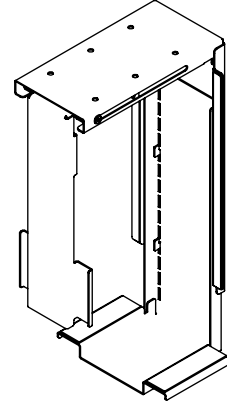

32.313

Viewmate Computerhalterung - Schreibtisch 313

Diese starre Computerhalterung wird unter dem Schreibtisch angebracht und hält den Computer vom Fußboden fern. Dadurch ist der Computer wesentlich weniger Staub ausgesetzt und ist leichter zu erreichen und zu warten. Die Computerhalterung ist an der Oberseite, die unter den Schreibtisch kommt, mit Klebeband versehen. Befestigen Sie sie ganz einfach mit "kleben und schrauben" an Ihrem Schreibtisch.

- Für Montage unter Schreibtisch
- Klebeband erleichtert die Anbringung (kleben und schrauben)
- Max. Abmessungen (B x T x H): 335 x 203 x 627 mm

- Für nahezu jeden Computer zwischen 50 - 275 mm Breite und 380 - 580 mm Höhe
- Höhe und Breite verstellbar
- Max. Tragkraft 20 kg
- Geliefert mit allen erforderlichen Befestigungsmitteln

viewmate

vertikal

50 - 275 mm (1,9 - 10,8")

380 - 580 mm (14,9 - 22,8")

20 kg

Viewmate Computerhalterung - Schreibtisch 313

2017/04/20

32.313

450 x 200 x 300 mm

1 pcs

schwarz

4 kg

805410323134