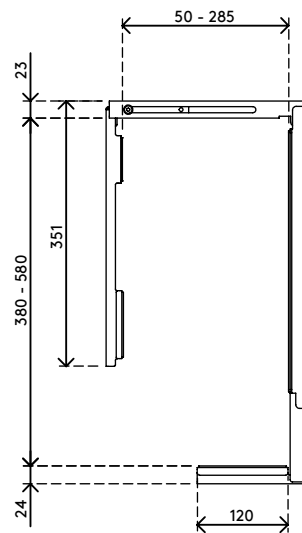

32.313

Viewmate Computerhalterung - Schreibtisch 313

Diese starre Computerhalterung wird unter dem Schreibtisch angebracht und hält den Computer vom Fußboden fern. Dadurch ist der Computer wesentlich weniger Staub ausgesetzt und ist leichter zu erreichen und zu warten. Die Computerhalterung ist an der Oberseite, die unter den Schreibtisch kommt, mit Klebeband versehen. Befestigen Sie sie ganz einfach mit "kleben und schrauben" an Ihrem Schreibtisch.

- Für Montage unter Schreibtisch
- Klebeband erleichtert die Anbringung (kleben und schrauben)
- Max. Abmessungen (B x T x H): 335 x 203 x 627 mm

- Für nahezu jeden Computer zwischen 50 - 275 mm Breite und 380 - 580 mm Höhe
- Höhe und Breite verstellbar
- Max. Tragkraft 20 kg
- Geliefert mit allen erforderlichen Befestigungsmitteln

viewmate

vertikal

50 - 275 mm (1,9 - 10,8")

380 - 580 mm (14,9 - 22,8")

20 kg

Viewmate Computerhalterung - Schreibtisch 313

2017/04/20

32.313

450 x 200 x 300 mm

1 pcs

schwarz

4 kg

805410323134