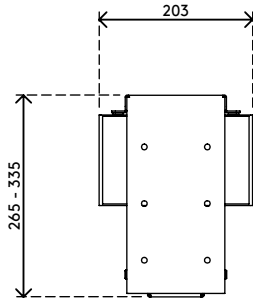

32.313

Viewmate Computerhalterung - Schreibtisch 313

Diese starre Computerhalterung wird unter dem Schreibtisch angebracht und hält den Computer vom Fußboden fern. Dadurch ist der Computer wesentlich weniger Staub ausgesetzt und ist leichter zu erreichen und zu warten. Die Computerhalterung ist an der Oberseite, die unter den Schreibtisch kommt, mit Klebeband versehen. Befestigen Sie sie ganz einfach mit "kleben und schrauben" an Ihrem Schreibtisch.

- Für Montage unter Schreibtisch
- Klebeband erleichtert die Anbringung (kleben und schrauben)
- Max. Abmessungen (B x T x H): 335 x 203 x 627 mm

- Für nahezu jeden Computer zwischen 50 - 275 mm Breite und 380 - 580 mm Höhe
- Höhe und Breite verstellbar
- Max. Tragkraft 20 kg
- Geliefert mit allen erforderlichen Befestigungsmitteln

viewmate

vertikal

50 - 275 mm (1,9 - 10,8")

380 - 580 mm (14,9 - 22,8")

20 kg

Viewmate Computerhalterung - Schreibtisch 313

2017/04/20

32.313

450 x 200 x 300 mm

1 pcs

schwarz

4 kg

805410323134