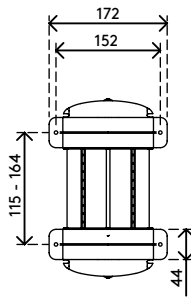

- Für Montage unter Schreibtisch
- Mit großen Befestigungsbügeln die um den Schreibtischrahmen herum reichen
- Max. Abmessungen CPU vertikal zwischen 156 - 205 mm Breite und 390 - 570 mm Höhe
- Max. Abmessungen CPU horizontal zwischen 390 - 570 mm Breite und 156 - 205 mm Höhe
- Höhe und Breite verstellbar
- Max. Tragkraft 30 kg
- Aus recyceltem ABS
- Einfach zu (de)montieren

# viewlite

horizontal/vertikal

156 - 205 mm (6,1 - 8,0")

390 - 570 mm (15,3 - 22,4")

30 kg

# 35.203

 460 x 220 x 130 mm

 1 pcs

 schwarz

 1,865 kg

 805410352035