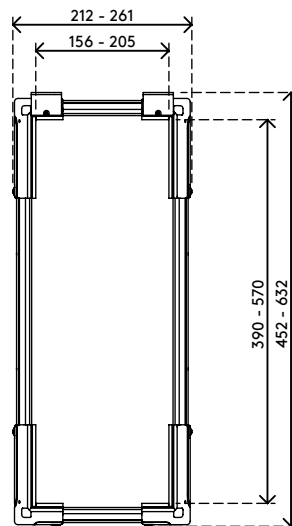

- Für Montage unter Schreibtisch
- Mit großen Befestigungsbügeln die um den Schreibtischrahmen herum reichen
- Max. Abmessungen CPU vertikal zwischen 156 - 205 mm Breite und 390 - 570 mm Höhe
- Max. Abmessungen CPU horizontal zwischen 390 - 570 mm Breite und 156 - 205 mm Höhe
- Höhe und Breite verstellbar
- Max. Tragkraft 30 kg
- Aus recyceltem ABS
- Einfach zu (de)montieren

# viewlite

horizontal/vertikal

156 - 205 mm (6,1 - 8,0")

390 - 570 mm (15,3 - 22,4")

30 kg

# 35.203

 460 x 220 x 130 mm

 1 pcs

 schwarz

 1,865 kg

 805410352035