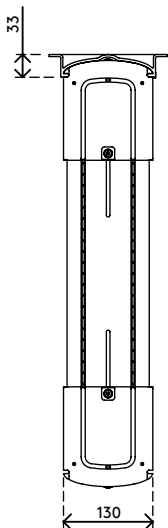

- Für Montage unter Schreibtisch
- Mit großen Befestigungsbügeln die um den Schreibtischrahmen herum reichen
- Max. Abmessungen CPU vertikal zwischen 156 - 205 mm Breite und 390 - 570 mm Höhe
- Max. Abmessungen CPU horizontal zwischen 390 - 570 mm Breite und 156 - 205 mm Höhe
- Höhe und Breite verstellbar
- Max. Tragkraft 30 kg
- Aus recyceltem ABS
- Einfach zu (de)montieren

# viewlite

horizontal/vertikal

156 - 205 mm (6,1 - 8,0")

390 - 570 mm (15,3 - 22,4")

30 kg

# 35.203

 460 x 220 x 130 mm

 1 pcs

 schwarz

 1,865 kg

 805410352035