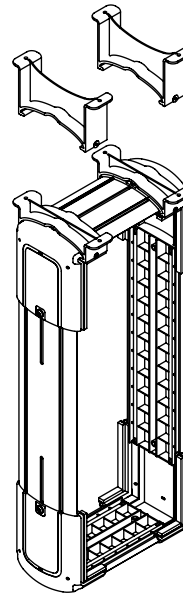

## Viewlite Computerhalterung - Schreibtisch 203

Diese Halterung ist ideal für Desktop-/Workstation-Computer. Sie ist einfach vertikal oder horizontal zu befestigen und bietet festen Sitz für die meisten PCs.

- Für Montage unter Schreibtisch
- Mit großen Befestigungsbügeln die um den Schreibtischrahmen herum reichen
- Max. Abmessungen CPU vertikal zwischen 156 - 205 mm Breite und 390 - 570 mm Höhe
- Max. Abmessungen CPU horizontal zwischen 390 - 570 mm Breite und 156 - 205 mm Höhe
- Höhe und Breite verstellbar
- Max. Tragkraft 30 kg
- Aus recyceltem ABS
- Einfach zu (de)montieren

# viewlite

horizontal/vertikal

156 - 205 mm (6,1 - 8,0")

390 - 570 mm (15,3 - 22,4")

30 kg